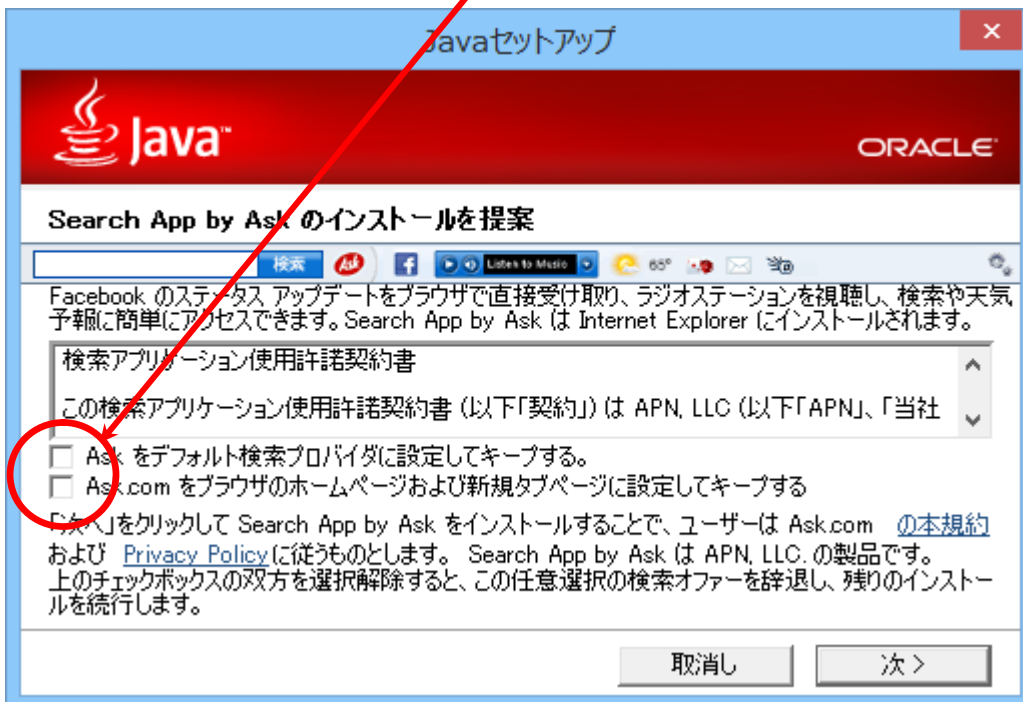

# Javaのインストール手順

Windowsの種類によってアイコンの絵柄や表示名が違います。下記はWindows8.1です。

1) ダウンロードした下記のアイコン『jre-7u71-windows-i586-iftw』をクリックします。

2) 下記の画面が出てきたら **はい** をクリックします。

3) 下記の画面が出てきたら**必ずチェック項目を外して下さい。**

4) 下記の画面が出てきたら **とじる** ボタンを押します。